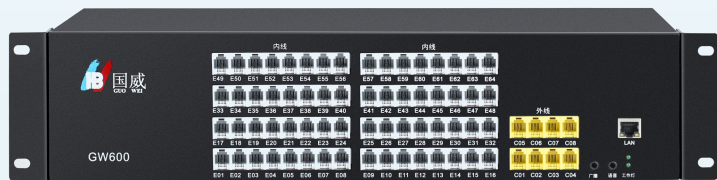

# 国威 GW600 -2 程控用户交换机

## 产品概述

- 国威GW600-2程控用户交换机是面向64用户以内的企业，提供专业的语音解决方案设备。
- 铁壳机架式语音通信设备，采用先进的双CPU多处理器、分散式管理构架方案技术，外线最大支持8条，内线最大支持64分机、2个外线槽位、8个分机槽位，共计10个自由扩展配置业务槽位，1个管理LAN口、1个3.5mm语音接口、1个3.5mm广播接口，机框耳朵可前后置灵活配置，内外线颜色分区。
- 支持外线忙音检测，无阻塞通话、1个外线板提供4个RJ11电话外线接口。
- 分机板提供8个RJ11电话线分机端口、为8部分机提供分机端口，具备分机状态跟踪并自检，终端话机可自由修改本机分机号。
- 支持DOD2+PID进网、内部分机挂机、中继立即释放的接续、复原的多方控制系统，确保系统稳定运行。
- 丰富的语音业务：PC管理、电脑话务员、二次来显、分机自改分机号、电话会议、语音报号、外线专用、弹性编码、分机分组、分机热线、日夜服务、智能值班、呼叫转移、代接、强插、监听、三方通话、缩位拨号、语音叫醒、灾难逃生、通话计费、押金管理、酒店管理、断电记忆、断电逃生口可用、广播功能、随身密码、分区振铃、IP拨号…
- 电源：AC220V、功耗：35W、馈电：DC40V 25mA±15%、铃流：AC75V±10% 50HZ、谐波失真≤10%。
- 尺寸：430\*200\*100mm（长\*宽\*高）。

最大配置：8进64出